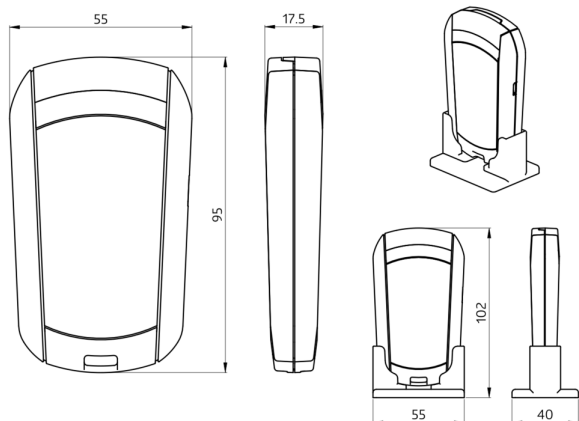

BLE-IR-Adapter

fekete Cikkszám 93067

Termékinformáció

- IR adapter (BLE) az okostelefonokhoz, minden infravörös távvezérelhető B.E.G. érzékelőhöz, lámpához és fotoelektromos kapcsolóhoz alkalmazható
- Ingyenes B.E.G. applikáció, amely könnyen telepíthető okostelefonokra, letölthető a megfelelő App Store-ból
- Az applikáció Bluetooth technológiát használ
- Az infravörös adapter használatához kompatibilis Android vagy iOS okostelefon szükséges.
- Töltse fel az adaptert a micro USB kábellel
- A távirányító funkciói az adott készülékkel együtt vannak leírva
- Alkalmas: 1210, 91008, 91018, 91028, 91048, 91049, 92119, 92136, 92140, 92142, 92143, 92144, 92148, 92149, 92150, 92151, 92152, 92153, 92154, 92155, 92156, 92158, 92163, 92164, 92165, 92166, 92184, 92186, 92188, 92190, 92196, 92198, 92218, 92219, 92245, 92248, 92249, 92254, 92255, 92270, 92272, 92274, 92279, 92280, 92305, 92306, 92310, 92367, 92440, 92443, 92480, 92485, 92550, 92555, 92565, 92575, 92576, 92580, 92583, 92585, 92586, 92587, 92589, 92591, 92594, 92661, 92709, 92730, 92735, 92740, 92743, 92745, 92746, 92747, 92751, 92756, 92760, 92761, 92900, 92912, 92913, 92923, 92931, 92938, 92973, 93092, 93093, 93159, 93231, 93247, 93260, 93261, 93262, 93263, 93284, 93288, 93317, 93321, 93323, 93324, 93327, 93331, 93333, 93334, 93341, 93343, 93344, 93346, 93360, 93361, 93364, 93382, 93383, 93384, 93385, 93386, 93393, 93404, 93405, 93452, 93453, 93455, 93459, 93460, 93461, 93463, 93469, 93470, 93484, 93485, 93508, 93509, 93510, 93511, 93512, 93513, 93514, 93515, 93516, 93517, 93518, 93520, 93522, 93523, 93524, 93525, 93527, 93528, 93529, 93530, 93531, 93539, 93563, 93580, 94055, ...

Műszaki adatok

Méretek: 40 x 55 x 103 mm

Frekvencia: 2,4 GHz ISM band, GFSK 0,2 dBm + 5,3 dBi = 5,5 dBm

Megnevezés

Típus	Szín	Cikkszám	EAN-Nummer
BLE-IR-Adapter	fekete	93067	4007529930678

Méretetek 93067

© 2026 B.E.G. Brück Electronic GmbH