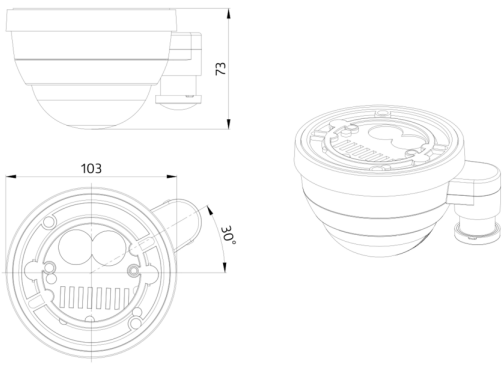

DALI-LINK - Dispositivo di controllo

PD4-DALI-LINK-GH-AP

bianco opaco Codice
93845

Informazioni Prodotto

- Multisensore DALI per installazione a grandi altezze
- Alimentazione via DALI bus
- Sensore di luce telescopico esterno regolabile meccanicamente per un'altezza di montaggio compresa tra 5 e 16 metri, per la misurazione precisa della luce nella singola applicazione
- LED di localizzazione luminosi per una messa in servizio rapida e sicura
- Progettato come un dispositivo multimaster
- Commutazione logica o uscita di controllo
- Funzioni luce guida, Soft-Start PLUS, luce di orientamento PLUS
- Impostazioni di fabbrica per verifica della corretta installazione
- Integrazione perfetta nel controllo dell'illuminazione DALI B.E.G. LUXOMAT®net DALI-LINK come opzione multimaster modulare
- Tutte le funzionalità sono ottenibili solo tramite l'utilizzo di altri dispositivi DALI-LINK di B.E.G. LUXOMAT®net
- **Nota: Nel caso in cui i rilevatori vengano installati in grandi magazzini con alte scaffalature è possibile, tramite le palpebre di copertura in dotazione, permettere che il rilevamento avvenga solo in alcune direzioni.**

Dati tecnici

Alimentazione: da DALI-Bus, Massima 22,5 V DC

Dimensioni: Ø 101 x 76 mm

Assorbimento: 7 mA

Area rilevamento:	orizzontale 360° ovale (Montaggio a soffitto)
Raggio d'azione:	30 m x 19 m
Area di rilevamento tangenziale:	440 m ² / 14 m Altezza di fissaggio
Altezza installazione consentita min./max./suggerita per la miglior performance:	5 m / 16 m / 14 m
Classe / Grado protezione:	IP54 / Classe II
Resistenza agli urti:	IK04
Temperatura funzionamento:	-25 °C a +50 °C
Involucro:	Involucro in pregiato PC resistente ai raggi UV
Ritardo spegnimento:	1 s - 120 min
Luce orientamento	5 - 100 % / 1 min - 120 min / ∞
Valore crepuscolare:	10 - 2500 Lux

Dimensioni 93845

Schema di rilevazione

- 1: Avvicinamento diagonale al rilevatore
- 2: Avvicinamento frontale al rilevatore

Schema elettrici