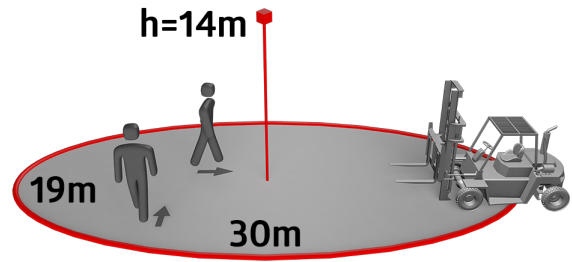

DALI-LINK - Dispositivo di controllo

PD4-DALI-LINK-GH-AP

bianco opaco Codice
93845

Informazioni Prodotto

- Multisensore DALI per installazione a grandi altezze
- Alimentazione via DALI bus
- Sensore di luce telescopico esterno regolabile meccanicamente per un'altezza di montaggio compresa tra 5 e 16 metri, per la misurazione precisa della luce nella singola applicazione
- LED di localizzazione luminosi per una messa in servizio rapida e sicura
- Progettato come un dispositivo multimaster
- Commutazione logica o uscita di controllo
- Funzioni luce guida, Soft-Start PLUS, luce di orientamento PLUS
- Impostazioni di fabbrica per verifica della corretta installazione
- Integrazione perfetta nel controllo dell'illuminazione DALI B.E.G. LUXOMAT®net DALI-LINK come opzione multimaster modulare
- Tutte le funzionalità sono ottenibili solo tramite l'utilizzo di altri dispositivi DALI-LINK di B.E.G. LUXOMAT®net
- **Nota: Nel caso in cui i rilevatori vengano installati in grandi magazzini con alte scaffalature è possibile, tramite le palpebre di copertura in dotazione, permettere che il rilevamento avvenga solo in alcune direzioni.**

Dati tecnici

Alimentazione: da DALI-Bus, Massima 22,5 V DC

Dimensioni: Ø 101 x 76 mm

Assorbimento: 7 mA

Area rilevamento:	orizzontale 360° ovale (Montaggio a soffitto)
Raggio d'azione:	30 m x 19 m
Area di rilevamento tangenziale:	440 m ² / 14 m Altezza di fissaggio
Altezza installazione consentita min./max./suggerita per la miglior performance:	5 m / 16 m / 14 m
Classe / Grado protezione:	IP54 / Classe II
Resistenza agli urti:	IK04
Temperatura funzionamento:	-25 °C a +50 °C
Involucro:	Involucro in pregiato PC resistente ai raggi UV
Ritardo spegnimento:	1 s - 120 min
Luce orientamento	5 - 100 % / 1 min - 120 min / ∞
Valore crepuscolare:	10 - 2500 Lux

Dimensioni 93845

Schema di rilevazione

- 1: Avvicinamento diagonale al rilevatore
- 2: Avvicinamento frontale al rilevatore

Schema elettrici