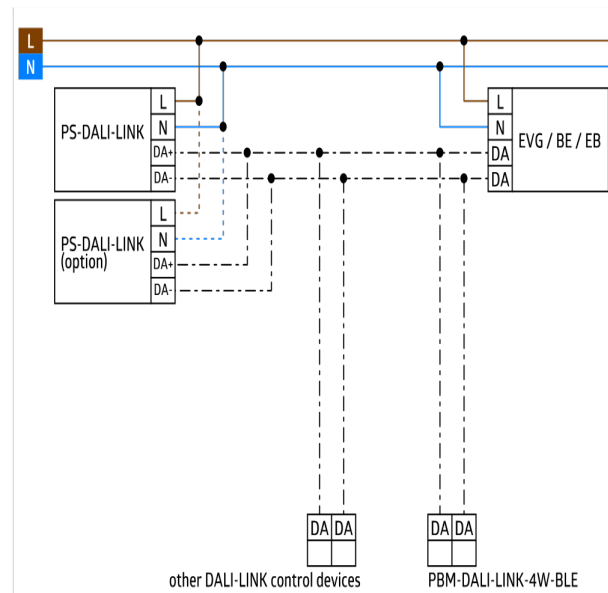

DALI-LINK - Dispositivo di controllo

PD4-DALI-LINK-GH-AP

bianco opaco Codice
93845

Informazioni Prodotto

- Multisensore DALI per installazione a grandi altezze
- Alimentazione via DALI bus
- Sensore di luce telescopico esterno regolabile meccanicamente per un'altezza di montaggio compresa tra 5 e 16 metri, per la misurazione precisa della luce nella singola applicazione
- LED di localizzazione luminosi per una messa in servizio rapida e sicura
- Progettato come un dispositivo multimaster
- Commutazione logica o uscita di controllo
- Funzioni luce guida, Soft-Start PLUS, luce di orientamento PLUS
- Impostazioni di fabbrica per verifica della corretta installazione
- Integrazione perfetta nel controllo dell'illuminazione DALI B.E.G. LUXOMAT®net DALI-LINK come opzione multimaster modulare
- Tutte le funzionalità sono ottenibili solo tramite l'utilizzo di altri dispositivi DALI-LINK di B.E.G. LUXOMAT®net
- **Nota: Nel caso in cui i rilevatori vengano installati in grandi magazzini con alte scaffalature è possibile, tramite le palpebre di copertura in dotazione, permettere che il rilevamento avvenga solo in alcune direzioni.**

Descrizione

Descrizione	Colore	Codice	EAN
PD4-DALI-LINK-GH-AP	bianco opaco	93845	4007529938452

Accessori

Descrizione	Colore	Codice	EAN
PS-DALI-LINK-DE	bianco	92846	4007529928460
PS-DALI-LINK-USB-REG	bianco	93189	4007529931897
PBM-DALI-LINK-4W-BLE	-	92732	4007529927326
Staffa per parete PD4-AP	bianco	92441	4007529924417

Dimensioni 93845

Schema di rilevazione

- 1: Avvicinamento diagonale al rilevatore
- 2: Avvicinamento frontale al rilevatore

Schema elettrici