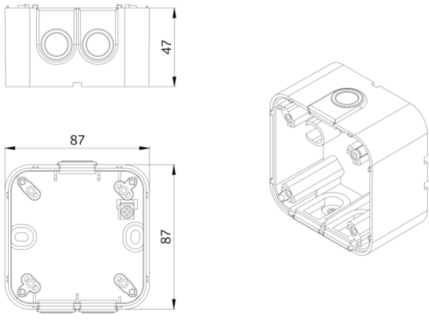

Attacco AP Indoor 180

bianco puro opaco, simile
a RAL9010 Codice 92141

Informazioni Prodotto

- Base AP per Indoor 180
- Il grado di protezione può essere aumentato a IP54 utilizzando la placca articolo 92139. Di conseguenza l'installazione a parete può essere utilizzata anche all'aperto o in ambienti umidi.
- Adatto per: 40114, 40137, 92135, 92136, 92616, 92621, 92622, 92623, 92650, 92660, 92661, 92664, 92665, 92666, 92667, 92668, 92892, 93362, 93363, 93364, 93524, 93525, 93540, ...

Dati tecnici

Dimensioni:	88 x 88 x 42 mm
Classe / Grado protezione:	IP54
Resistenza agli urti:	IK05
Involucro:	Involucro in pregiato PC resistente ai raggi UV

Descrizione

Descrizione	Colore	Codice	EAN
Attacco AP Indoor 180	bianco puro opaco, simile a RAL9010	92141	4007529921416

Dimensioni 92141

© 2026 B.E.G. Brück Electronic GmbH