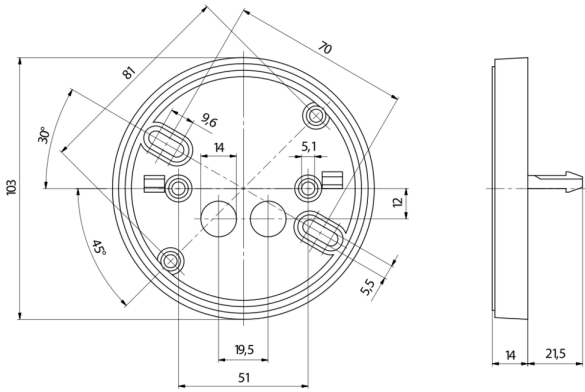

### Informazioni Prodotto

- Attacco AP IP54 per PD2 e PD4: base fuori muro per il montaggio superficiale del rilevatore di presenze PD2-AP e PD4-AP incluso aumento del grado di protezione a IP54.
- Adatto per: 92150, 92152, 92153, 92154, 92245, 92305, 92550, 92580, 92882, ...

### Dati tecnici

<b>Dimensioni:</b>	Ø 100 x 15 mm
<b>Classe / Grado protezione:</b>	IP54
<b>Involucro:</b>	Involucro in pregiato PC resistente ai raggi UV

### Descrizione

Descrizione	Colore	Codice	EAN
Attacco AP IP54 per PD2- / PD4-AP	bianco	92161	4007529921614

## Dimensioni 92161

---

© 2026 B.E.G. Brück Electronic GmbH