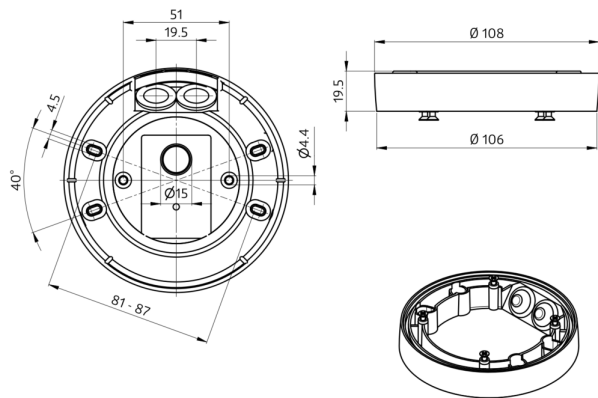

### Dati tecnici

**Dimensioni:** Ø 109 x 19 mm

**Classe / Grado protezione:** IP54

### Descrizione

Descrizione	Colore	Codice	EAN
Base AP IP54 PD2N- / PD4N-UP	bianco	93307	4007529933075
Base AP IP54 PD2N- / PD4N-UP	antracite opaco, simile a RAL7016	93751	4007529937516
Base AP IP54 PD2N- / PD4N-UP	bianco traffico opaco, simile a RAL9016	93752	4007529937523

Descrizione	Colore	Codice	EAN
Base AP IP54 PD2N- / PD4N-UP	nero opaco, simile a RAL9005	93753	4007529937530

Dimensioni 93752

Dimensioni 93751

Dimensioni 93307

Dimensioni 93753