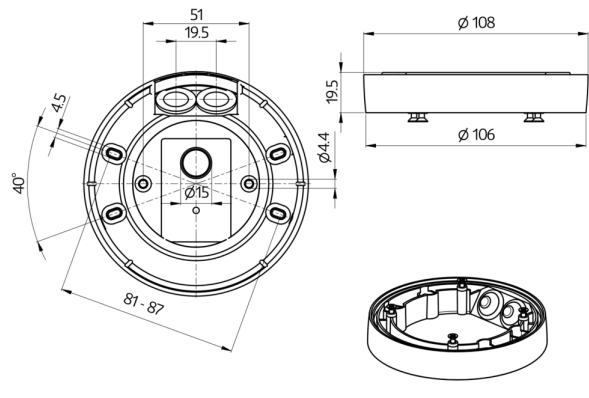

### Dati tecnici

**Dimensioni:** Ø 109 x 19 mm

**Classe / Grado protezione:** IP54

Descrizione	Colore	Codice	EAN
Base AP IP54 PD2N- / PD4N-UP	nero opaco, simile a RAL9005	93753	4007529937530

Dimensioni 93752

Dimensioni 93751

Dimensioni 93307

Dimensioni 93753