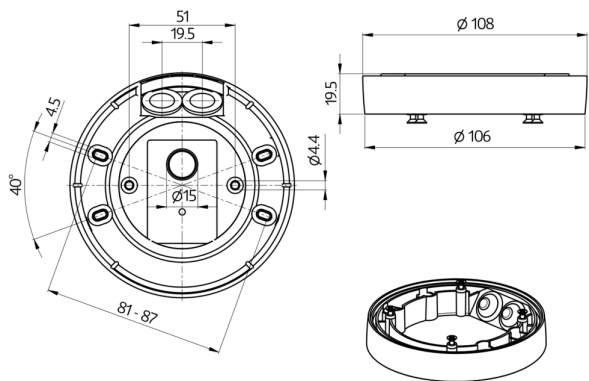

### Dati tecnici

**Dimensioni:** Ø 109 x 19 mm

**Classe / Grado protezione:** IP54

Descrizione	Colore	Codice	EAN
Base AP IP54 PD2N- / PD4N-UP	nero opaco, simile a RAL9005	93753	4007529937530

Dimensioni 93752

Dimensioni 93751

Dimensioni 93307

Dimensioni 93753