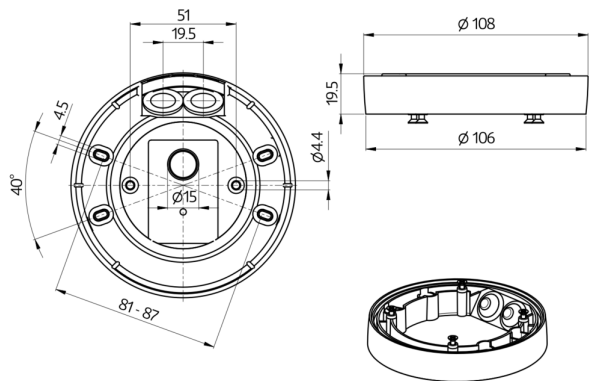

### Dati tecnici

**Dimensioni:** Ø 109 x 19 mm

**Classe / Grado protezione:** IP54

Descrizione	Colore	Codice	EAN
Base AP IP54 PD2N- / PD4N-UP	nero opaco, simile a RAL9005	93753	4007529937530

Dimensioni 93752

Dimensioni 93751

Dimensioni 93307

Dimensioni 93753