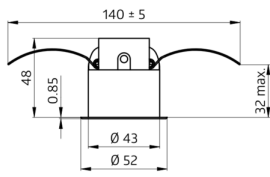


HF-EM1 sensore luce esterno con ricevitore IR

bianco Codice 94459

Informazioni Prodotto

Articolo esaurito

- Sensore di luce remoto incl. Modulo di controllo remoto IR per HF-MD3
- Adatto per: 94437, ...

Descrizione

Descrizione	Colore	Codice	EAN
HF-EM1 sensore luce esterno con ricevitore IR	bianco	94459	4007529944590

Dimensioni 94459

© 2026 B.E.G. Brück Electronic GmbH