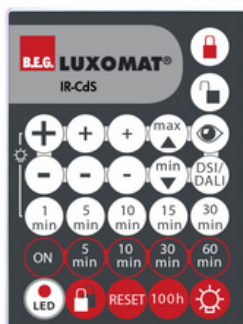

## IR-CdS

- Codice 92577

### Informazioni Prodotto

- Telecomando a infrarossi per impostare o modificare comodamente i parametri
- Supporto a parete è compreso nella fornitura.
- Facile programmazione dell'interruttore crepuscolare CdS-DALI / DSI.
- Le funzioni del telecomando sono descritte all'interno del manuale del dispositivo da programmare
- Adatto per: 92589, ...

### Dati tecnici

<b>Batteria:</b>	3,0 V Litio CR2032 (incluso)
<b>Dimensioni:</b>	80 x 60 x 8 mm
<b>Range trasmettere:</b>	<b>nuvoloso/buio:</b> Massima 5 a 6 m <b>luce solare:</b> Massima 2 a 3 m