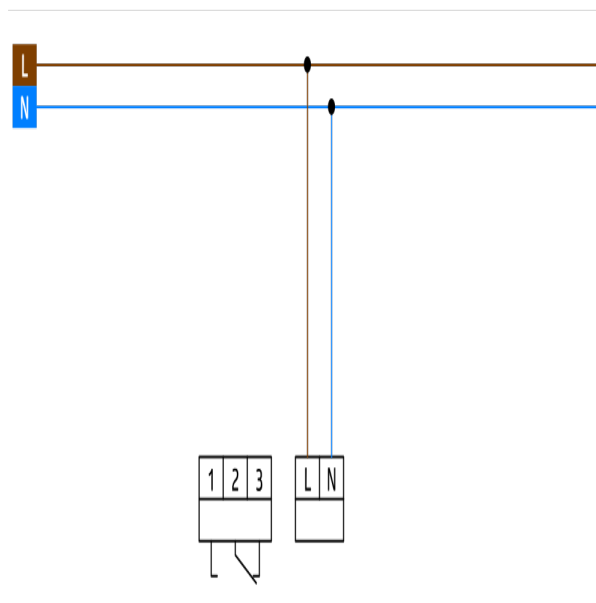

Analoge timere - Dag-timere

TS-AD4

Artikelnummer 92680

Produktinformation

- Analog timer til montering i tavle
- Smal udformning 54 mm
- Dagsprogram
- Overordnet håndafbryder konstant-TIL automatik
- Skiftetaster, som ikke kan falde af

Tekniske data

Spænding:	230 V AC 50 / 60 Hz
Dimensioner:	45 x 54 x 55 mm (3 TE)
Strømforbrug:	0,4 W
Beskyttelsesgrad/-klasse:	efter DIN EN 60529 IP20 / Klasse II ved korrekt montering
Gangreserve (ved 20 °C):	≥ 70 h
Omgivelsestemperatur:	-5 °C til +50 °C
Kabinet:	Flammehæmmende termoplast / Selv-nedbrydeligt termoplastik
Tilslutninger og ledninger:	Skrueklemmer
Afbryderstyrke:	16 A / 250 V på $\cos \varphi = 1$ 2000 W maks. Ohmsk belastning
Kontakt-type:	åbning < 3 mm (μ -kontakt), potentialfri Omskifter

Bestillingsbetegnelse

Betegnelse	Farve	Artikelnummer	EAN nummer
TS-AD4		92680	4007529926800

Dimensioner 92680

Ledningsdiagram