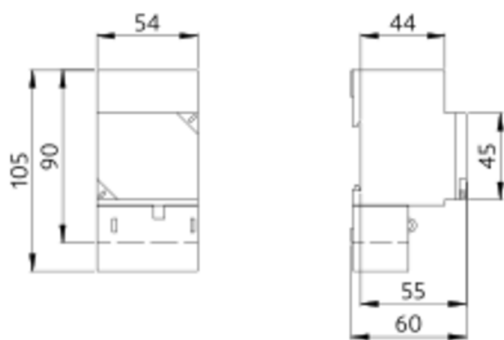

Tekniske data

Spænding:	230 V AC 50 / 60 Hz
Dimensioner:	45 x 54 x 55 mm (3 TE)
Strømforbrug:	0,4 W
Beskyttelsesgrad/-klasse:	efter DIN EN 60529 IP20 / Klasse II ved korrekt montering
Gangreserve (ved 20 °C):	≥ 70 h
Omgivelsestemperatur:	-5 °C til +50 °C
Kabinet:	Flammehæmmende termoplast / Selv-nedbrydeligt termoplastik
Tilslutninger og ledninger:	Skrueklemmer
Afbryderstyrke:	16 A / 250 V på $\cos \varphi = 1$ 2000 W maks. Ohmsk belastning
Kontakt-type:	åbning < 3 mm (μ -kontakt), potentialfri Omskifter

Bestillingsbetegnelse

Betegnelse	Farve	Artikelnummer	EAN nummer
TS-AD4		92680	4007529926800

Dimensioner 92680

Ledningsdiagram