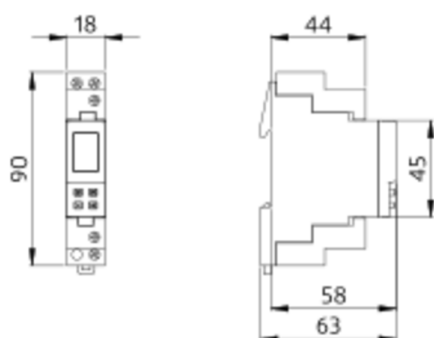

Beskyttelsesgrad/-klasse: efter DIN EN 60529 IP20 / Klasse II ved korrekt montering

Gangreserve (ved 20 °C): ca. 6 år

Omgivelsestemperatur: -10 °C til +50 °C

Kabinet: Flammehæmmende termoplast / Selv-nedbrydeligt termoplastik

Displayelementer: LCD-skærm med høj opløsning

Tilslutninger og ledninger: Skruesklemmer (påætningsklemmer)

Afbryderstyrke: 16 A / 250 V på $\cos \varphi = 1$
maks. startstrøm I_p (20ms) = 30 A

Kontakt-type: åbning < 3 mm (μ -kontakt), potentialfri Omskifter

Bestillingsbetegnelse

Betegnelser	Farve	Artikelnummer	EAN nummer
TS-DW1		92656	4007529926565

Dimensioner 92656