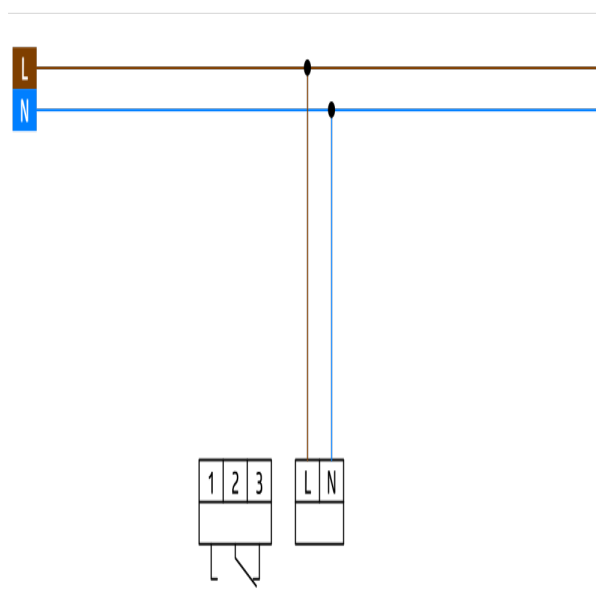

**Tilslutninger og ledninger:** Skruesklemmer (påætningsklemmer)

**Afbryderstyrke:** 16 A / 250 V på  $\cos \varphi = 1$   
maks. startstrøm  $I_p$  (20ms) = 30 A

**Kontakt-type:** åbning < 3 mm ( $\mu$ -kontakt), potentialfri Omskifter

## Bestillingsbetegnelse

Betegnelser	Farve	Artikelnummer	EAN nummer
TS-DW1		92656	4007529926565

Dimensioner 92656

Ledningsdiagram