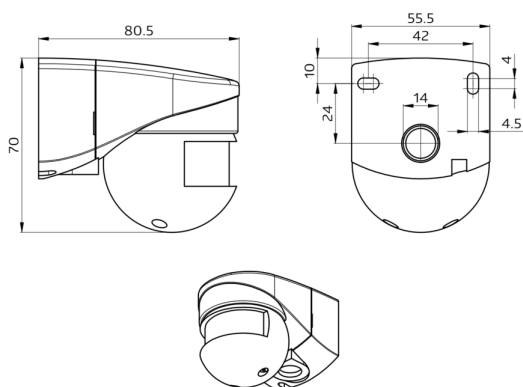

BMS DALI-2 - BMS Gen1 sensorer

LC-Mini 120-BMS DALI-2

hvid mat, svarende til
RAL9010 , Artikelnummer
93541

Produktinformation

- DALI-2 multisensore (input device) med en multi-directional sensing vifte af 120 °
- DALI-2-certificeret produkt
- Forsyningsspænding via Dali-bussen
- Bevægeligt kuglehoved
- Detekteringsområdet kan begrænses ved hjælp af afdækningslameller
- DALI Multimaster teknologi i henhold til IEC 62386 del 103
- Eksempel 0 indeholder oplysninger om pladsudnyttelse og bevægelsesdetektering i henhold til IEC 62386 del 303 på Dali-bussen
- Eksempel 1 giver LUX-værdier i henhold til IEC 62386 del 304 på Dali-bussen
- Parameter indstilling er mulig via en påkrævet Multimaster program controller fra enhver producent. Denne controller skal understøtte IEC 62386 dele 101/103/303/304.
- Individuel følsomheds justering af PIR-sensoren
- Status lysdioder Aktiver/Deaktiver

Tekniske data

Spænding:	fra DALI Bus, maks. 22,5 V DC
Dimensioner:	80 x 70 x 55 mm
Parametrisering:	via DALI-Bus og applikation, der understøtter DALI multisensorer i henhold til IEC62386, del 101, 103, 303 og 304

Typ. Strømindgang:	7 mA
Afviklingstid	200 ms
Strømforbrug:	ca. 0,5 W
Detektionsområde:	vandret 120° (Vægmontering)
Rækkevidde:	maks. 10 m på tværs maks. 4 m frontalt
Detekteret område bevægelserne detekteres på tværs:	100 m ² / 2,5 m Monteringshøjde
Fastgørelses højde min./maks./anbefalet:	2 m / 3 m / 2,5 m
Beskyttelsesgrad/-klasse:	IP44 / Klasse II
Lysmåling:	0 - 4095 Lux, Måling af blandingslys
Omgivelsestemperatur:	-25 °C til +50 °C
Kabinet:	UV-resistent polycarbonat af høj kvalitet

Dimensioner 93541

Diagram over detekteringsområde

- 1: Bevægelse på tværs af sensoren
- 2: Frontal bevægelse mod sensoren

Ledningsdiagram