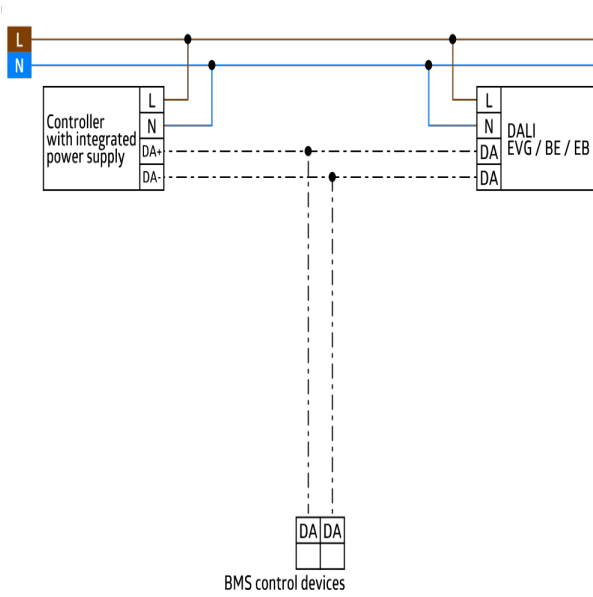

BMS DALI-2 - BMS Gen1 sensorer

LC-Mini 120-BMS DALI-2

hvid mat, svarende til
RAL9010 , Artikelnummer
93541

Produktinformation

- DALI-2 multisensore (input device) med en multi-directional sensing vifte af 120 °
- DALI-2-certificeret produkt
- Forsyningsspænding via Dali-bussen
- Bevægeligt kuglehoved
- Detekteringsområdet kan begrænses ved hjælp af afdækningslameller
- DALI Multimaster teknologi i henhold til IEC 62386 del 103
- Eksempel 0 indeholder oplysninger om pladsudnyttelse og bevægelsesdetektering i henhold til IEC 62386 del 303 på Dali-bussen
- Eksempel 1 giver LUX-værdier i henhold til IEC 62386 del 304 på Dali-bussen
- Parameter indstilling er mulig via en påkrævet Multimaster program controller fra enhver producent. Denne controller skal understøtte IEC 62386 dele 101/103/303/304.
- Individuel følsomheds justering af PIR-sensoren
- Status lysdioder Aktiver/Deaktiver

Typ. Strømindgang:	7 mA
Afviklingstid	200 ms
Strømforbrug:	ca. 0,5 W
Detektionsområde:	vandret 120° (Vægmontering)
Rækkevidde:	maks. 10 m på tværs maks. 4 m frontalt
Detekteret område bevægelserne detekteres på tværs:	100 m ² / 2,5 m Monteringshøjde
Fastgørelses højde min./maks./anbefalet:	2 m / 3 m / 2,5 m
Beskyttelsesgrad/-klasse:	IP44 / Klasse II
Lysmåling:	0 - 4095 Lux, Måling af blandingslys
Omgivelsestemperatur:	-25 °C til +50 °C
Kabinet:	UV-resistent polycarbonat af høj kvalitet

Bestillingsbetegnelse

Betegnelser	Farve	Artikelnummer	EAN nummer
LC-Mini 120-BMS DALI-2	hvid mat, svarende til RAL9010	93541	4007529935413

Tilbehør

Betegnelser	Farve	Artikelnummer	EAN nummer
Ø 164 x 143 mm	hvid	92467	4007529924677

Dimensioner 93541

Diagram over detekteringsområde

- 1: Bevægelse på tværs af sensoren
- 2: Frontal bevægelse mod sensoren

Ledningsdiagram