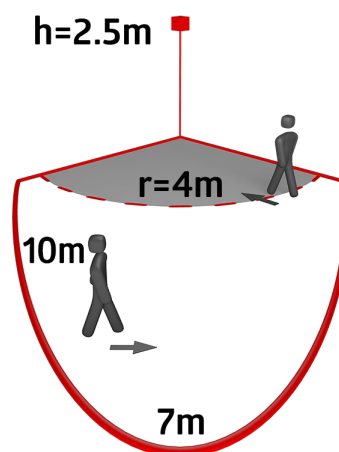

Tekniske data

Spænding:	fra DALI Bus, maks. 22,5 V DC
Dimensioner:	80 x 70 x 55 mm
Parametrisering:	via DALI-Bus og applikation, der understøtter DALI multisensorer i henhold til IEC62386, del 101, 103, 303 og 304

Typ. Strømindgang:	7 mA
Afviklingstid	200 ms
Strømforbrug:	ca. 0,5 W
Detektionsområde:	vandret 120° (Vægmontering)
Rækkevidde:	maks. 10 m på tværs maks. 4 m frontalt
Detekteret område bevægelserne detekteres på tværs:	100 m ² / 2,5 m Monteringshøjde
Fastgørelses højde min./maks./anbefalet:	2 m / 3 m / 2,5 m
Beskyttelsesgrad/-klasse:	IP44 / Klasse II
Lysmåling:	0 - 4095 Lux, Måling af blandingslys
Omgivelsestemperatur:	-25 °C til +50 °C
Kabinet:	UV-resistent polycarbonat af høj kvalitet

Dimensioner 93541

Diagram over detekteringsområde

- 1: Bevægelse på tværs af sensoren
- 2: Frontal bevægelse mod sensoren

Ledningsdiagram