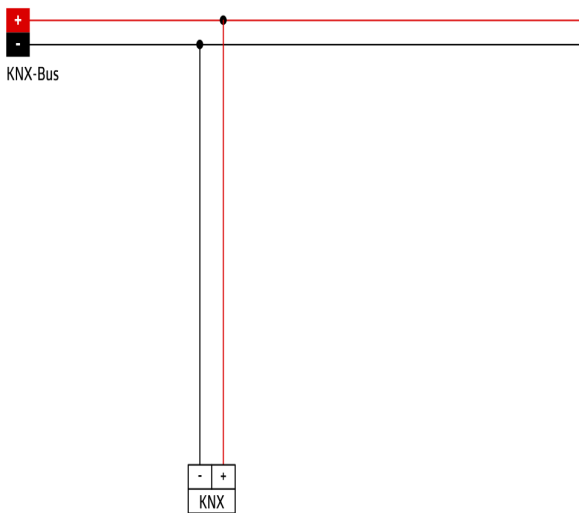

Dimensioner 93364

Diagram over detekteringsområde

- 1: Bevægelse på tværs af sensoren
- 2: Frontal bevægelse mod sensoren

Ledningsdiagram