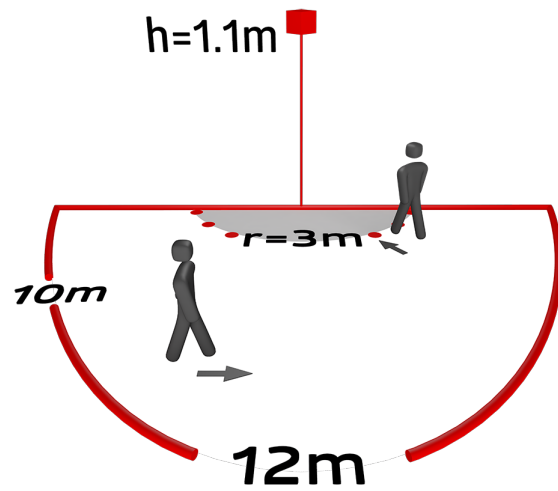

Dimensioner 93364

Diagram over detekteringsområde

- 1: Bevægelse på tværs af sensoren
- 2: Frontal bevægelse mod sensoren

Ledningsdiagram