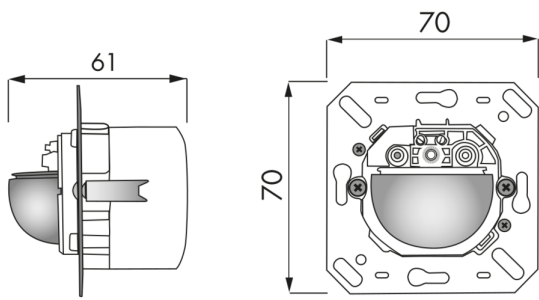

Dimensioner 93364