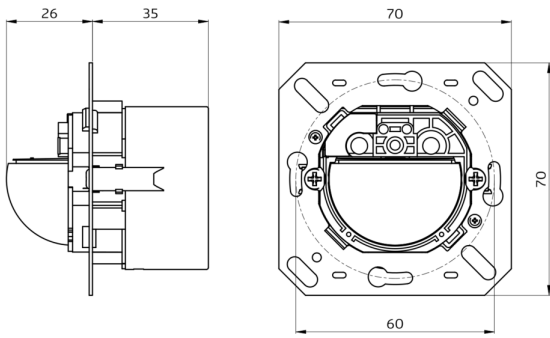

---

Dimensioner 93363

Diagram over detekteringsområde

- 1: Bevægelse på tværs af sensoren
- 2: Frontal bevægelse mod sensoren

Ledningsdiagram