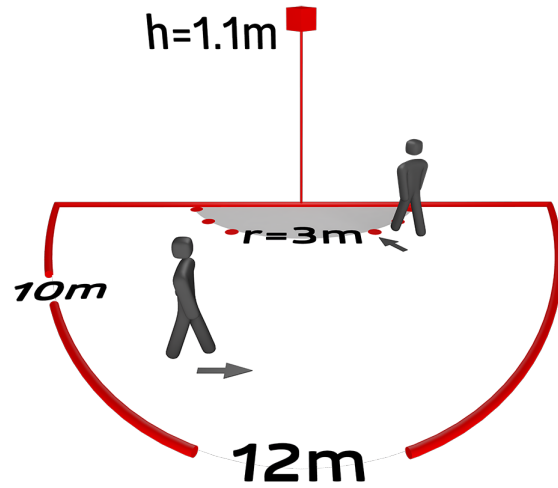

---

Dimensioner 93363

Diagram over detekteringsområde

- 1: Bevægelse på tværs af sensoren
- 2: Frontal bevægelse mod sensoren

Ledningsdiagram