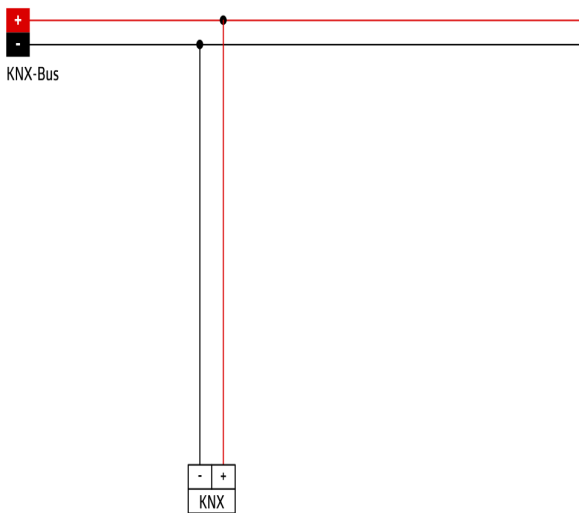

---

Dimensioner 93363

Diagram over detekteringsområde

- 1: Bevægelse på tværs af sensoren
- 2: Frontal bevægelse mod sensoren

Ledningsdiagram