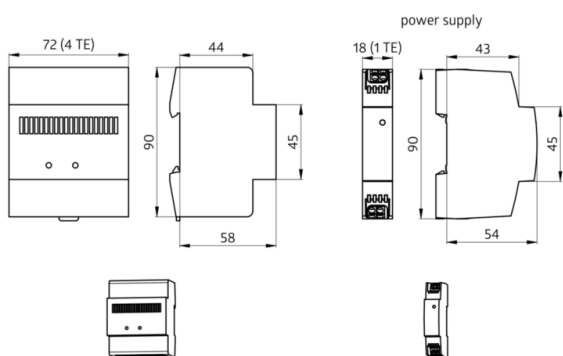

Tekniske data

Spænding:	5 V DC
Dimensioner:	90 x 72 x 64 mm (4 TE)
Strømforbrug:	maks. 5 W

Beskyttelsesgrad/-klasse: IP20 / Klasse II

Omgivelsestemperatur: 0 °C til +45 °C

Kabinet: Polyamid, UV-beständig

Tilslutninger og ledninger: Ethernet/LAN

Dimensioner 93335

Ledningsdiagram