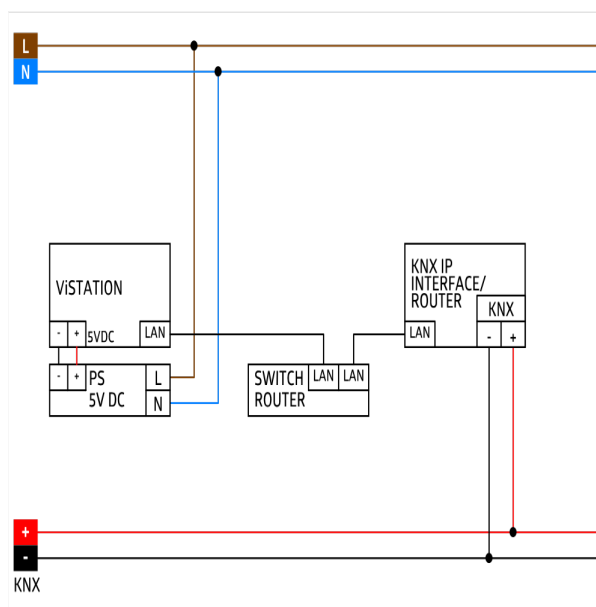

KNX - KNX visualisation

ViSTATION

grå , Artikelnummer
93335

Produktinformation

- Virtual interface Station - Visualiseringen og fjernserver for KNX-systemer
- 4TE kunststof- hætte skinnekabinet
- 1 Ethernet / LAN-forbindelse
- 2D plantegning med kundespecifikke data
- Central visualisering af lys, tilstedeværelse og Fejldata
- Manuel styring af individuelle belysningszoner muligt
- Manuel kontrol via scene funktion mulig
- Bruger-og rettighedsstyring til individuel kontrol af visse rum
- Kan betjenes via kompatible web-browser af enhver Terminal (smartphone, tablet, PC)
- herunder separat leveret 5VDC/2A strømforsyning til DIN-skinne montering (1.)
- Administratoradgang præ-konfigureret til brugeradministration
- Ugentlig timer
- Astro-program
- Softwaren er tilgængelig til gratis download på B.E.G. Hjemmeside
www.beg-luxomat.com/en-in-solutions/individual-visualisering-for-knx/

Bestillingsbetegnelse

Betegnelser	Farve	Artikelnummer	EAN nummer
ViSTATION	grå	93335	4007529933358

Tilbehør

Betegnelser	Farve	Artikelnummer	EAN nummer
FU-VIS/MQTT-CUA		99172	4007529991723
FU-VIS/KNX-200		99170	4007529991709
FU-VIS/MQTT-200		99171	4007529991716
FU-VIS/REMOTE-12		99173	4007529991730
FU-VIS/FBLOCK-10		99174	4007529991747

Dimensioner 93335

Ledningsdiagram