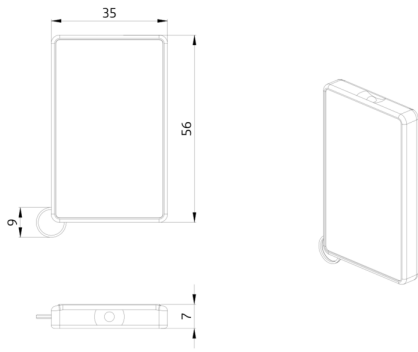

IR-PD-KNX-Mini

- , Artikelnummer 93398

Produktinformation

- Infrarød-fjernbetjeningen til slutforbrugere
- Mobil lyskontakt til tænding og slukning af lyset
- Herunder ring til fastgørelse til nøgleringen
- Fjernbetjeningens funktioner er beskrevet med den respektive sensorer
- Egned für: 93361, 93364, 93393, 93508, 93509, 93512, 93513, 93516, 93517, 93518, 93520, 93521, 93523, 93525, 93527, 93528, 93529, 93530, 93531, 93539, 93580, ...

Tekniske data

Batteri:	3,0 V Lithium CR2032 inklusiv
Dimensioner:	57 x 35 x 7 mm
Transmit Range:	overskyet/mørke: maks. 5 til 6 m solskin: maks. 2 til 3 m

Bestillingsbetegnelse

Betegnelser	Farve	Artikelnummer	EAN nummer
IR-PD-KNX-Mini	-	93398	4007529933983

Dimensioner 93398

© 2026 B.E.G. Brück Electronic GmbH