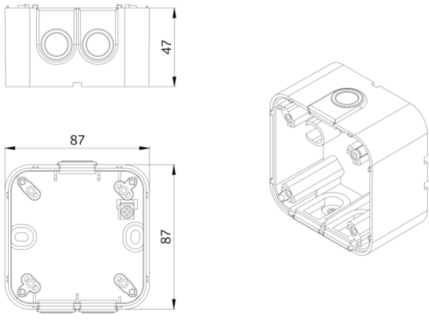

P-sokkel Indoor 180

ren hvid mat, svarende til
RAL9010 , Artikelnummer
92141

Produktinformation

- Ved hjælp af dette underlag kan vægsensoren Indoor 180 monteres som påbygning
- IP klassen kan forbedres til IP54 med en ramme (artnr. 92139). Takket være dette kan SM-versionen bruges udenfor eller i rum med høj fugtighed.
- Egnede fûr: 40114, 40137, 92135, 92136, 92616, 92621, 92623, 92650, 92660, 92661, 92665, 92666, 92667, 92668, 92892, 93362, 93363, 93364, 93524, 93525, 93540, ...

Tekniske data

Dimensioner:	88 x 88 x 42 mm
Beskyttelsesgrad/-klasse:	IP54
Beskyttelse mod slag:	IK05
Kabinet:	UV-resistent polycarbonat af høj kvalitet

Bestillingsbetegnelse

Betegnelse	Farve	Artikelnummer	EAN nummer
P-sokkel Indoor 180	ren hvid mat, svarende til RAL9010	92141	4007529921416

Dimensioner 92141

© 2026 B.E.G. Brück Electronic GmbH