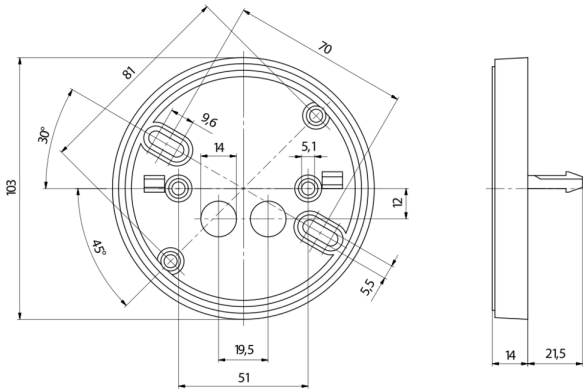

P sokkel IP54 til PD2- / PD4-P

hvid , Artikelnummer
92161

Produktinformation

- Med denne tilbehørssokkel kan beskyttelsesgraden for tilstedeværelsessensoren PD2 und PD4 (version til montering på en væg) øges fra IP20 til IP54.
- Egned für: 92150, 92152, 92153, 92154, 92245, 92305, 92550, 92580, 92882, ...

Tekniske data

Dimensioner: Ø 100 x 15 mm

Beskyttelsesgrad/-klasse: IP54

Kabinet: UV-resistent polycarbonat af høj kvalitet

Bestillingsbetegnelse

Betegnelser	Farve	Artikelnummer	EAN nummer
P sokkel IP54 til PD2- / PD4-P	hvid	92161	4007529921614

Dimensioner 92161

© 2026 B.E.G. Brück Electronic GmbH