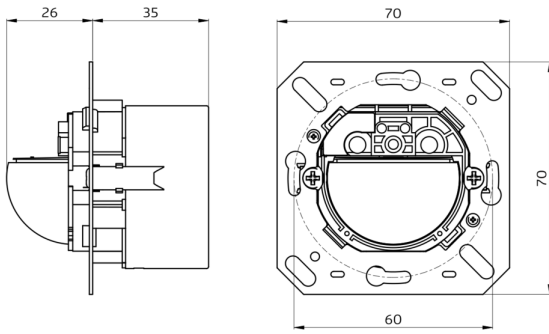

## Dados Técnicos

<b>Tensão:</b>	através do bus KNX
<b>Dimensões:</b>	(sem moldura) 70 x 70 x 61 mm
<b>Consumo de corrente:</b>	12 mA
<b>Área de detecção:</b>	horizontal 180° (Montagem em parede)
<b>Alcance:</b>	máx. 10 m transversal máx. 3 m em direção a
<b>Superfície monitorizada (aproximação tangencial):</b>	150 m <sup>2</sup> / 1,1 m Altura de montagem
<b>Altura de montagem min./máx./recomendada:</b>	1 m / 2,2 m / 1,1 m
<b>Grau de proteção / Classe de Isolamento:</b>	IP20 / Classe III
<b>Resistência ao choque:</b>	IK05
<b>Temperatura ambiente:</b>	-25 °C até +55 °C
<b>Invólucro:</b>	Polycarbonato resistente aos raios UV
<b>Número de sensores de luz:</b>	1
<b>Número de sensores PIR:</b>	1
<b>KNX TP 256:</b>	Sim
<b>Luz de orientação</b>	5 - 100 % / OFF / 1 min - 255 min
<b>Luz de vigília (noturna):</b>	5 - 100 %
<b>Valor ajustado de luminosidade:</b>	5 - 2000 Lux

---

Dimensions 93524

Range diagramm

Wiring diagrams