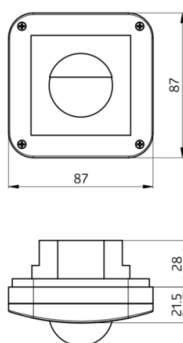

## Dados Técnicos

**Dimensões:**

92630= 86 x 86 mm  
92631= 86 x 86 mm  
92634= 86 x 86 mm  
92139= 87 x 87 mm  
92632= 86 x 86 mm  
92633= 86 x 86 mm

**Grau de proteção / Classe de Isolamento:**

92630= IP20  
92631= IP20  
92634= IP20  
92139= IP54  
92632= IP20  
92633= IP20

Dimensions 92139

Dimensions 92630

Dimensions 92630

Dimensions 92139