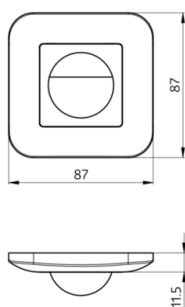

## Dados Técnicos

**Dimensões:**

92630= 86 x 86 mm  
92631= 86 x 86 mm  
92634= 86 x 86 mm  
92139= 87 x 87 mm  
92632= 86 x 86 mm  
92633= 86 x 86 mm

**Grau de proteção / Classe de Isolamento:**

92630= IP20  
92631= IP20  
92634= IP20  
92139= IP54  
92632= IP20  
92633= IP20

Dimensions 92139

Dimensions 92630

Dimensions 92630

Dimensions 92139