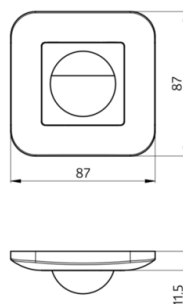

## Dados Técnicos

**Dimensões:**

92630= 86 x 86 mm  
92631= 86 x 86 mm  
92634= 86 x 86 mm  
92139= 87 x 87 mm  
92632= 86 x 86 mm  
92633= 86 x 86 mm

**Grau de proteção / Classe de Isolamento:**

92630= IP20  
92631= IP20  
92634= IP20  
92139= IP54  
92632= IP20  
92633= IP20

Dimensions 92139

Dimensions 92630

Dimensions 92630

Dimensions 92139