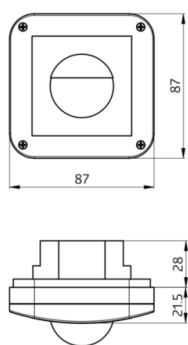

## Dados Técnicos

**Dimensões:**

92630= 86 x 86 mm  
92631= 86 x 86 mm  
92634= 86 x 86 mm  
92139= 87 x 87 mm  
92632= 86 x 86 mm  
92633= 86 x 86 mm

**Grau de proteção / Classe de Isolamento:**

92630= IP20  
92631= IP20  
92634= IP20  
92139= IP54  
92632= IP20  
92633= IP20

Dimensions 92139

Dimensions 92630

Dimensions 92630

Dimensions 92139