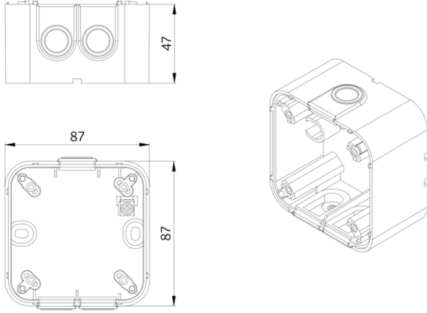

Tomada SM Indoor 180

Branco puro mate,
semelhante RAL9010
Referência 92141

Branco puro mate,
semelhante RAL9010
Referência 92141

Informação do Produto

- Usando esta caixa de montagem saliente, o detetor Indoor 180 pode ser montado à superfície
- O grau de proteção pode ser melhorado para IP54 com a aplicação de uma moldura opcional (92139). Graças a esta, a versão SM (montagem de superfície) pode ser usada no exterior ou em ambientes com humidade elevada.
- Adapta-se aos: 40114, 40137, 92135, 92136, 92616, 92621, 92622, 92623, 92650, 92660, 92661, 92664, 92665, 92666, 92667, 92668, 92892, 93362, 93363, 93364, 93524, 93525, 93540, ...

Dados Técnicos

Dimensões: 88 x 88 x 42 mm

Grau de proteção / Classe de Isolamento: IP54

Resistência ao choque: IK05

Involucro: Policarbonato resistente aos raios UV

Dados para encomenda

Descrição	Cor	Referência	Número EAN
Tomada SM Indoor 180	Branco puro mate, semelhante RAL9010	92141	4007529921416

Descrição	Cor	Referência	Número EAN
Tomada SM Indoor 180	Branco puro mate, semelhante RAL9010	92141	4007529921416

Dimensions 92141

© 2026 B.E.G. Brück Electronic GmbH